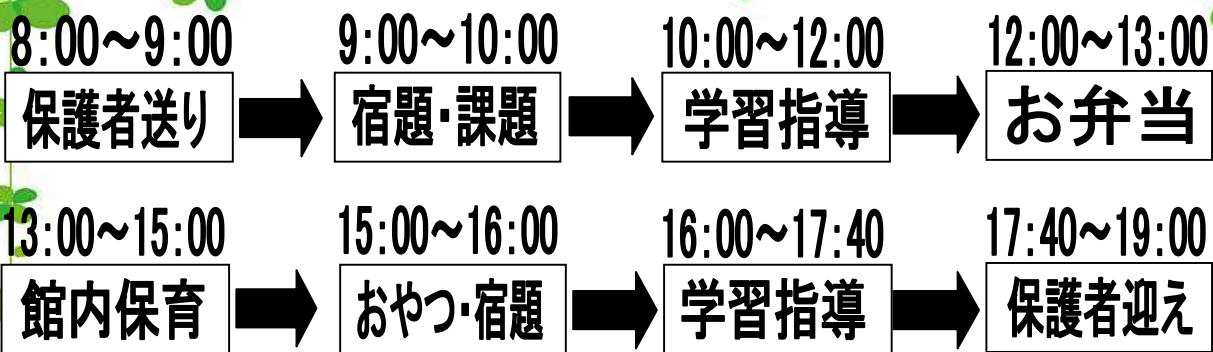

特別募集！第3弾！休校期間限定学童保育！！

今回は特別に1日単位でお預かり致します！

ハッピー鴨島 学童保育おすすめポイント！

- ① 学習指導を専門のスタッフが指導致しますので、楽しく安全・効果的に学べます。
- ② 平日8時から19時まで1日お預かり致します。
- ③ 長期休みの宿題も毎日計画的に指導致します。

保育期間： 令和2年 4月13日(月)～休講期間中
※祝日・GWはお休みとなります

対象学年： 新小学校1年生～新小学校6年生

料 金： 1日1,000円(税抜)
※学習指導、おやつ代含む

募集人数： 各曜日(月～金)先着10名
※予約制ですのでお早めにお申込み下さい！

☆1日の流れ【例】☆

※学習指導は元教職員が行います。

各学年のまとめはおまかせ下さい！

※その他、ご不明な点はお気軽にお尋ね下さい

ハッピー鴨島 吉野川市鴨島町鴨島750 TEL0883-22-1991 担当 三栖