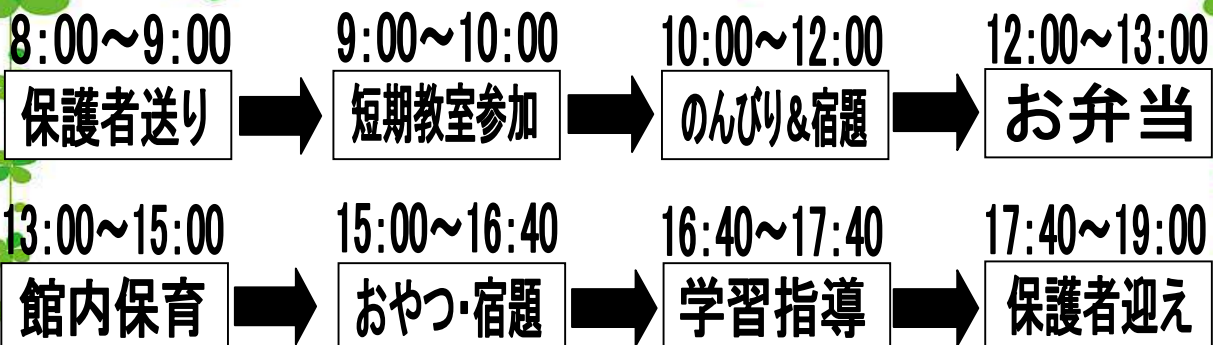

長期休み限定 学童保育生募集！！

ハッピー鴨島 学童保育おすすめポイント！

- ① 短期教室や学習指導を専門のスタッフが指導致しますので、楽しく安全・効果的に学べます。
- ② 平日8時から19時まで1日お預かり致します。
- ③ 長期休みの宿題も毎日計画的に指導致します。

保育期間： 平成31年度 春休み 夏休み 冬休み
※土日・祝日 お盆期間中・年末年始はお休みとなります。

対象学年： 新小学校1年生～3年生

料 金： 春休み 21,600円 夏休み 43,200円
冬休み 10,800円
春・夏・冬 全長期休み 64,800円
※短期教室費、おやつ代、指導料含む

募集人数： 各長期休み先着5名(入金順)
※定員になり次第締め切ります。

説明会： 12月9日(日)10:30～ハッピー鴨島にて行います。
※ 要予約

☆1日の流れ【例】☆

短期教室と学習指導がセットになっています！

夏休みに習い事をさせたいけど、忙しくて通わせられない方にはピッタリです！

※その他、ご不明な点は説明会時にお気軽にお尋ね下さい

ハッピー鴨島 吉野川市鴨島町鴨島750 TEL0883-22-1991 担当 三栖